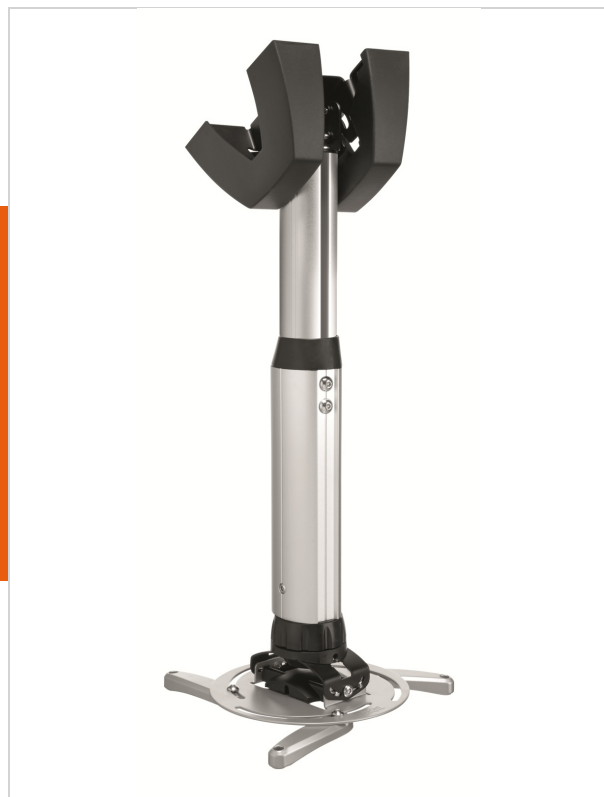

## PPC 1540 Support plafond projecteur argenté

N° d'article (SKU) 7015404  
Couleur Argent

### Key benefits

- Câbles entièrement dissimulés
- Ajustement fin au moment de l'installation
- Protection antivol
- Certifié TÜV

Le PPC 1540 est un support de projecteur réglable en hauteur conçu spécialement pour la dernière génération de projecteurs pesant jusqu'à 15 kg. Cette interface de projecteur est équipée d'un dispositif de réglage permettant un alignement précis avec la surface de projection. Le projecteur reste en position une fois aligné. En tournant la bague de friction unique, vous pouvez éliminer tout le jeu des raccords d'interface et faire du support une solution solide et très stable.

Vous pouvez utiliser les kits de montage de projecteur réglables en hauteur si vous ne connaissez pas la hauteur du plafond ou recherchez une solution flexible. Ces supports sont disponibles en 3 longueurs offrant un réglage en hauteur variable de 400 à 1350 mm. Le CIS® Cable Inlay System est installé sur toute la longueur du montant et permet même la mise en place des câbles après l'installation. Le CIS® offre suffisamment d'espace pour tous les câbles exigés et vous permet de masquer tous les câbles en quelques secondes à peine.

### Features

Plage (diamètre)	30 - 337 mm
---------------------	----------------