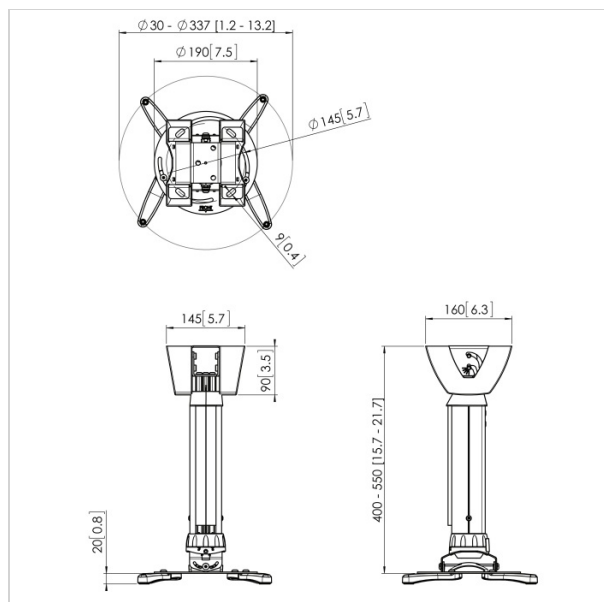

### Key benefits

- Câbles entièrement dissimulés
- Ajustement fin au moment de l'installation
- Protection antivol
- Certifié TÜV

Le PPC 1540 est un support de projecteur réglable en hauteur conçu spécialement pour la dernière génération de projecteurs pesant jusqu'à 15 kg. Cette interface de projecteur est équipée d'un dispositif de réglage permettant un alignement précis avec la surface de projection. Le projecteur reste en position une fois aligné. En tournant la bague de friction unique, vous pouvez éliminer tout le jeu des raccords d'interface et faire du support une solution solide et très stable.

Vous pouvez utiliser les kits de montage de projecteur réglables en hauteur si vous ne connaissez pas la hauteur du plafond ou recherchez une solution flexible. Ces supports sont disponibles en 3 longueurs offrant un réglage en hauteur variable de 400 à 1350 mm. Le CIS® Cable Inlay System est installé sur toute la longueur du montant et permet même la mise en place des câbles après l'installation. Le CIS® offre suffisamment d'espace pour tous les câbles exigés et vous permet de masquer tous les câbles en quelques secondes à peine.

### Features

Plage (diamètre)	30 - 337 mm
---------------------	----------------

### Technical specifications and dimensions

Distance min. au plafond (mm)	400
Distance max. au plafond (mm)	550