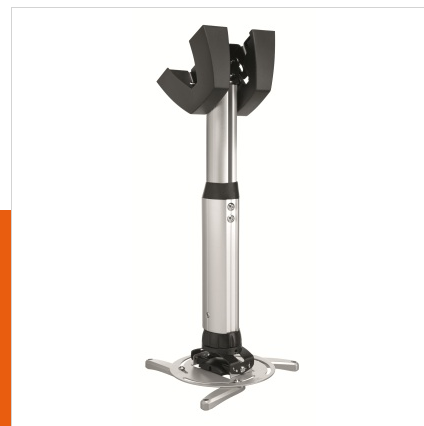

PPC 1540 Support plafond projecteur argenté

www.vogels.com

VOGEL'S HOLDING BV 2018 (c) All rights reserved
Subject to printing errors, technical and price
amendments
Date: 20-03-2018